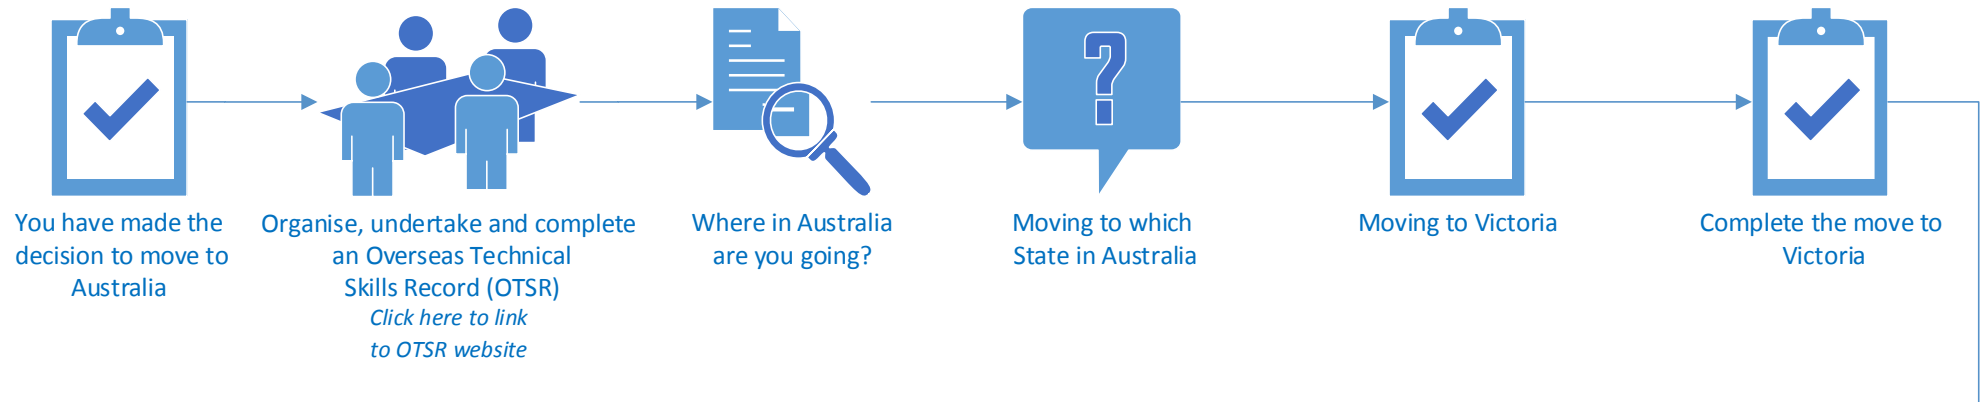

# Victoria

AUSTRALIAN  
**TRADE TRAINING**  
COLLEGE

www.atcc.org.au  
TRA@atcc.org.au  
Phone: +61 7 3414 5999  
RTO number 31399

**MRAEL** Proudly part of IntoWork Australia.

T: 0203 376 1555  
E: [info@downundercentre.com](mailto:info@downundercentre.com)  
W: [www.downundercentre.com](http://www.downundercentre.com)